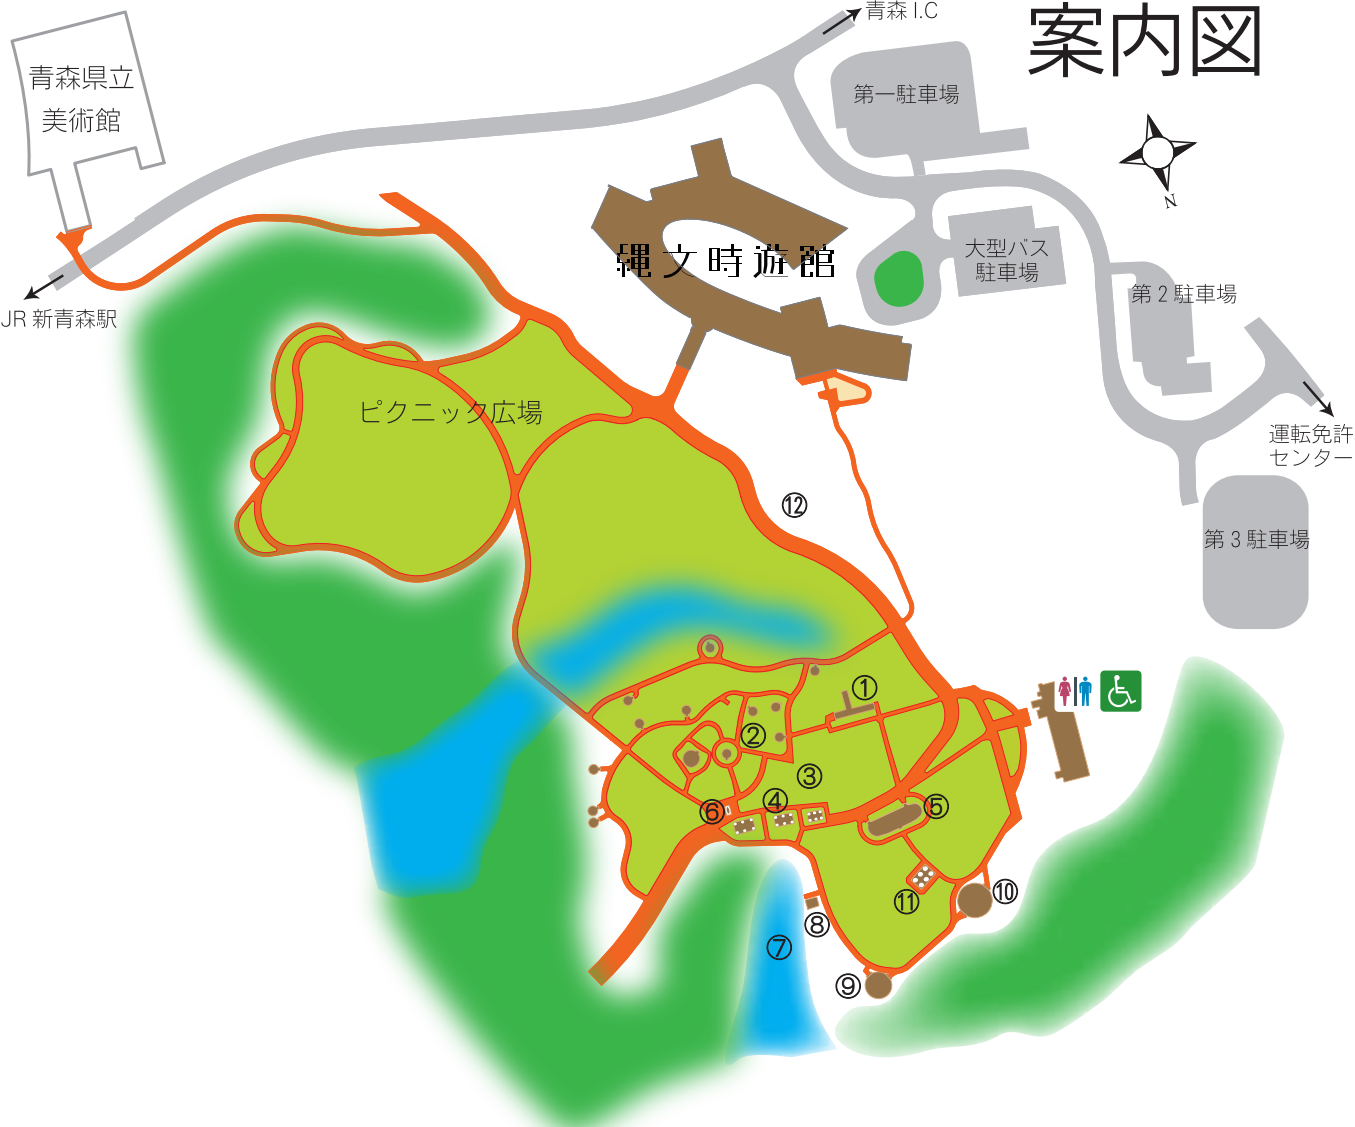

案内図

青森県立
美術館

JR 新青森駅

青森 I.C

第一駐車場

縄文時遊館

大型バス
駐車場

第2駐車場

運転免許
センター

第3駐車場

ピクニック広場

12

1

2

3

4

6

11

10

7

9

8