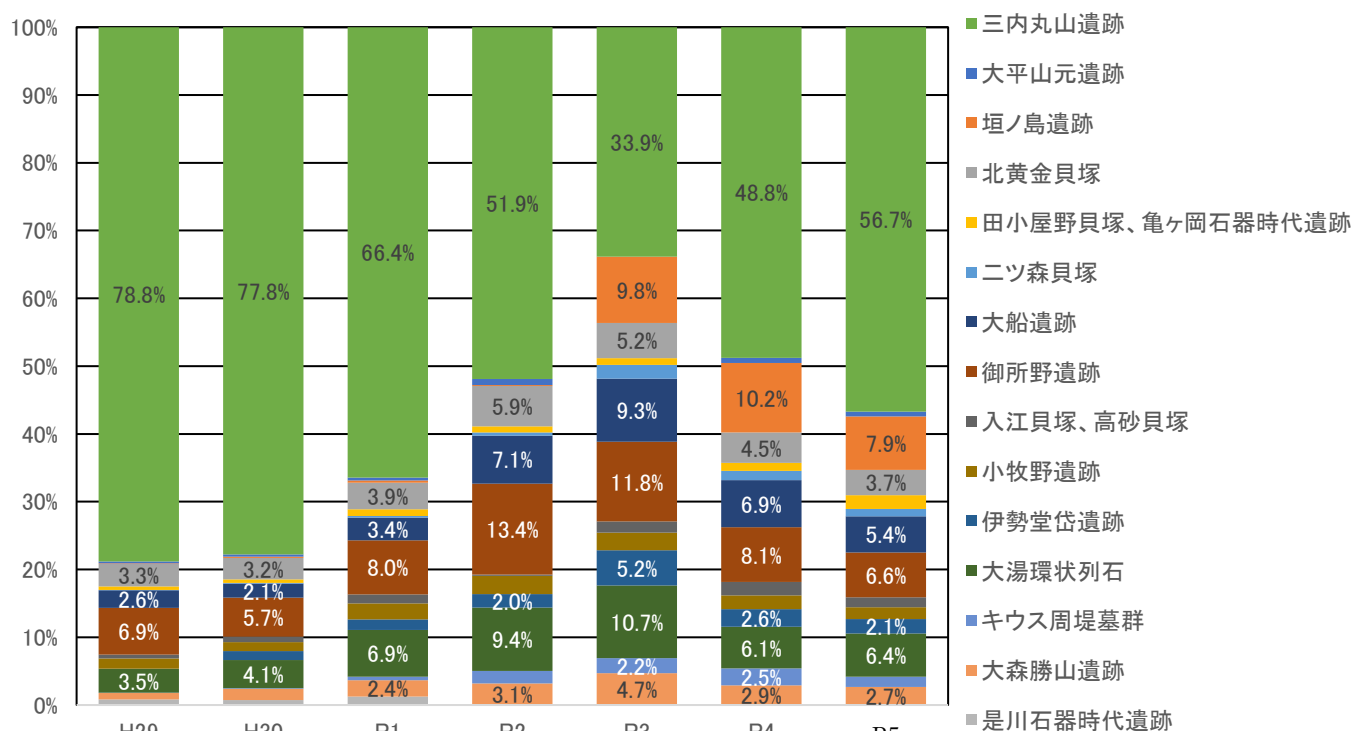

## 1 年別の来訪者数の推移

## 2 縄文遺跡群全体における各構成資産来訪者数の割合

表 1 構成資産の来訪者数

	H29	H30	R1	R2	R3	R4	R5
001 大平山元遺跡	1,076	1,174	1,320	1,294	0	3,213	3,047
002 垣ノ島遺跡	375	773	962	260	26,871	43,478	34,063
003 北黄金貝塚	12,177	12,638	11,358	8,663	14,303	18,983	16,011
004 田小屋野貝塚	2,035	2,093	2,838	1,290	2,729	1,309	1,654
016 亀ヶ岡石器時代遺跡						3,759	7,257
005 二ツ森貝塚	144	341	671	660	5,565	5,893	4,564
006 三内丸山遺跡	292,833	310,067	192,336	75,584	93,327	207,095	244,579
007 大船遺跡	9,648	8,361	9,725	10,324	25,682	29,405	23,137
008 御所野遺跡	25,615	22,852	23,072	19,589	32,426	34,345	28,365
009 入江貝塚 015 高砂貝塚	2,160	3,302	3,830	258	4,547	8,383	6,475
010 小牧野遺跡	5,544	5,144	6,789	3,896	7,104	8,631	7,494
011 伊勢堂岱遺跡		5,368	4,623	2,895	13,274	11,077	9,113
012 大湯環状列石	13,124	16,515	19,938	13,627	30,587	25,988	27,452
013 キウス周堤墓群	292	425	1,479	2,675	6,173	10,631	6,659
014 大森勝山遺跡	3,504	6,596	6,977	4,542	12,940	12,337	11,435
017 是川石器時代遺跡	3,000	2,895	3,614	119	0	0	0
合計	371,527	398,544	289,532	145,676	275,528	424,527	431,305