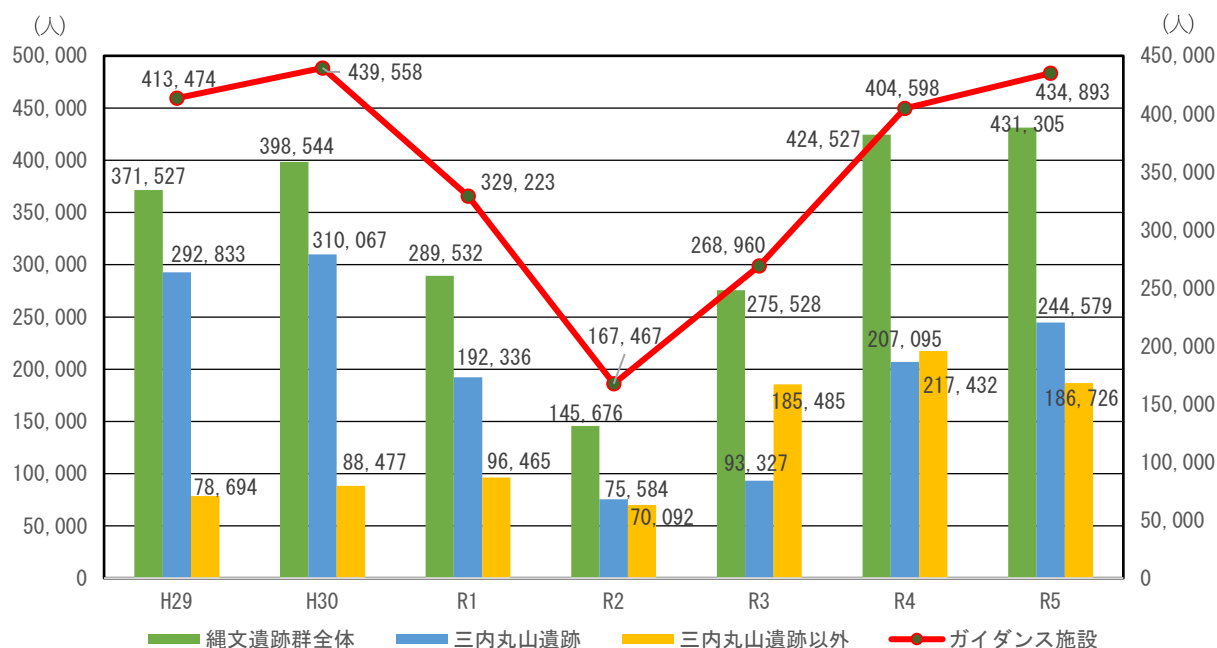

## 縄文遺跡群の来訪者数について

※令和元年度～令和4年度の来訪者数は、経過観察年次報告書の数値を引用。

※令和5年度の来訪者数は、令和6年度7月にとりまとめた暫定値を使用。

## 1 年別の来訪者数の推移

## 2 縄文遺跡群全体における各構成資産来訪者数の割合

表 1 構成資産の来訪者数

	H29	H30	R1	R2	R3	R4	R5
001 大平山元遺跡	1,076	1,174	1,320	1,294	0	3,213	3,047
002 垣ノ島遺跡	375	773	962	260	26,871	43,478	34,063
003 北黄金貝塚	12,177	12,638	11,358	8,663	14,303	18,983	16,011
004 田小屋野貝塚	2,035	2,093	2,838	1,290	2,729	1,309	1,654
016 亀ヶ岡石器時代遺跡						3,759	7,257
005 二ツ森貝塚	144	341	671	660	5,565	5,893	4,564
006 三内丸山遺跡	292,833	310,067	192,336	75,584	93,327	207,095	244,579
007 大船遺跡	9,648	8,361	9,725	10,324	25,682	29,405	23,137
008 御所野遺跡	25,615	22,852	23,072	19,589	32,426	34,345	28,365
009 入江貝塚 015 高砂貝塚	2,160	3,302	3,830	258	4,547	8,383	6,475
010 小牧野遺跡	5,544	5,144	6,789	3,896	7,104	8,631	7,494
011 伊勢堂岱遺跡		5,368	4,623	2,895	13,274	11,077	9,113
012 大湯環状列石	13,124	16,515	19,938	13,627	30,587	25,988	27,452
013 キウス周堤墓群	292	425	1,479	2,675	6,173	10,631	6,659
014 大森勝山遺跡	3,504	6,596	6,977	4,542	12,940	12,337	11,435
017 是川石器時代遺跡	3,000	2,895	3,614	119	0	0	0
合計	371,527	398,544	289,532	145,676	275,528	424,527	431,305