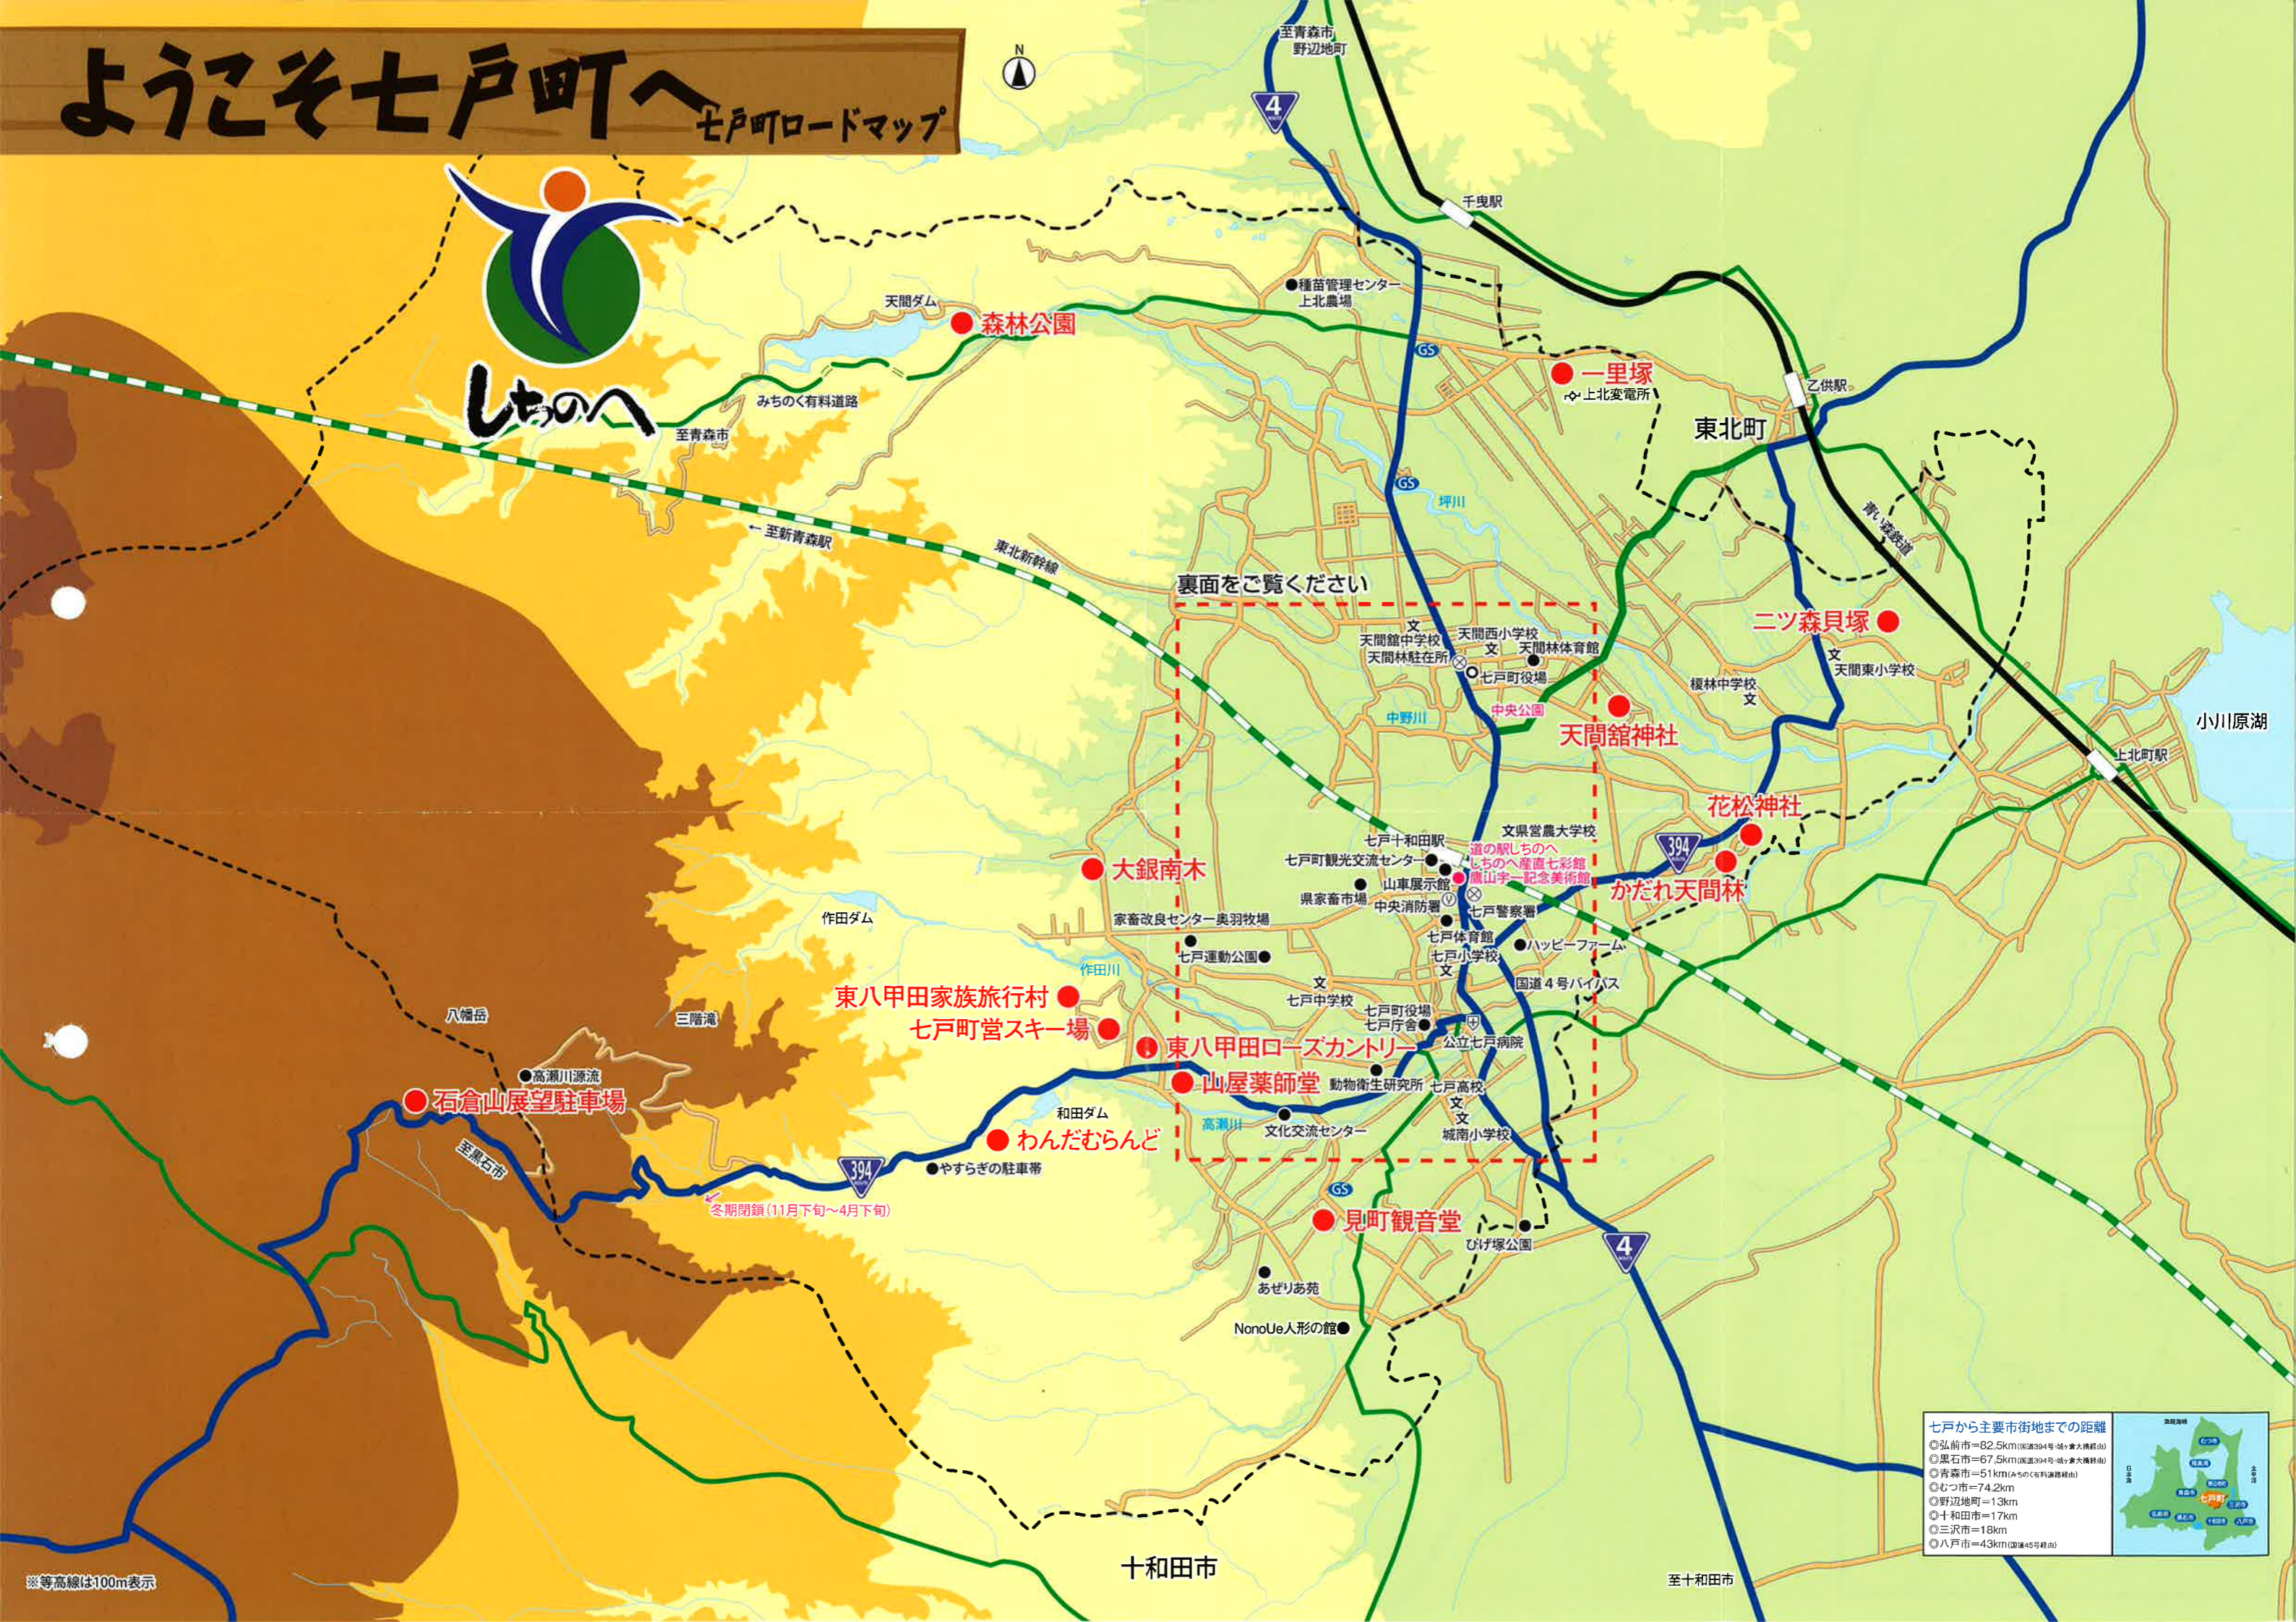

ようこそ七戸町へ

七戸町ロードマップ

七戸から主要市街地までの距離

- 弘前市=82.5km(国道394号 城ヶ森大橋経由)
- 黒石市=67.5km(国道394号 城ヶ森大橋経由)
- 青森市=51km(支庁道50号 支庁道経由)
- むつ市=74.2km
- 野辺地町=13km
- 十和田市=17km
- 三沢市=18km
- 八戸市=43km(国道45号経由)

※等高線は100m表示

中心街のご案内